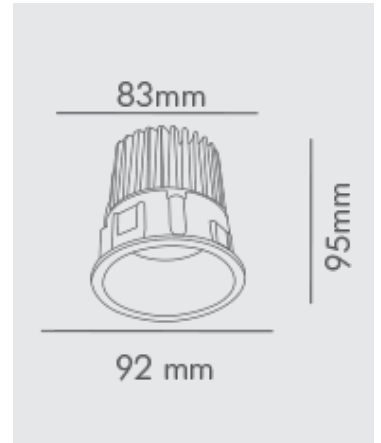

INSIDE COLOR OPTION

- Black
- Grey
- Copper
- Gold

Project Detail : _____

Ref : _____

Date : _____

Rev : _____