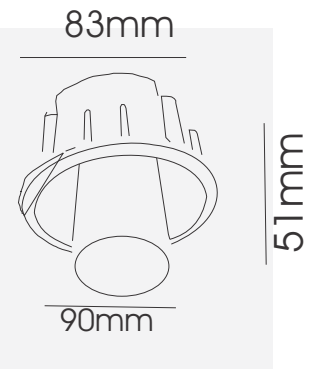

Project Detail : _____

Ref : _____

Date : _____

Rev : _____