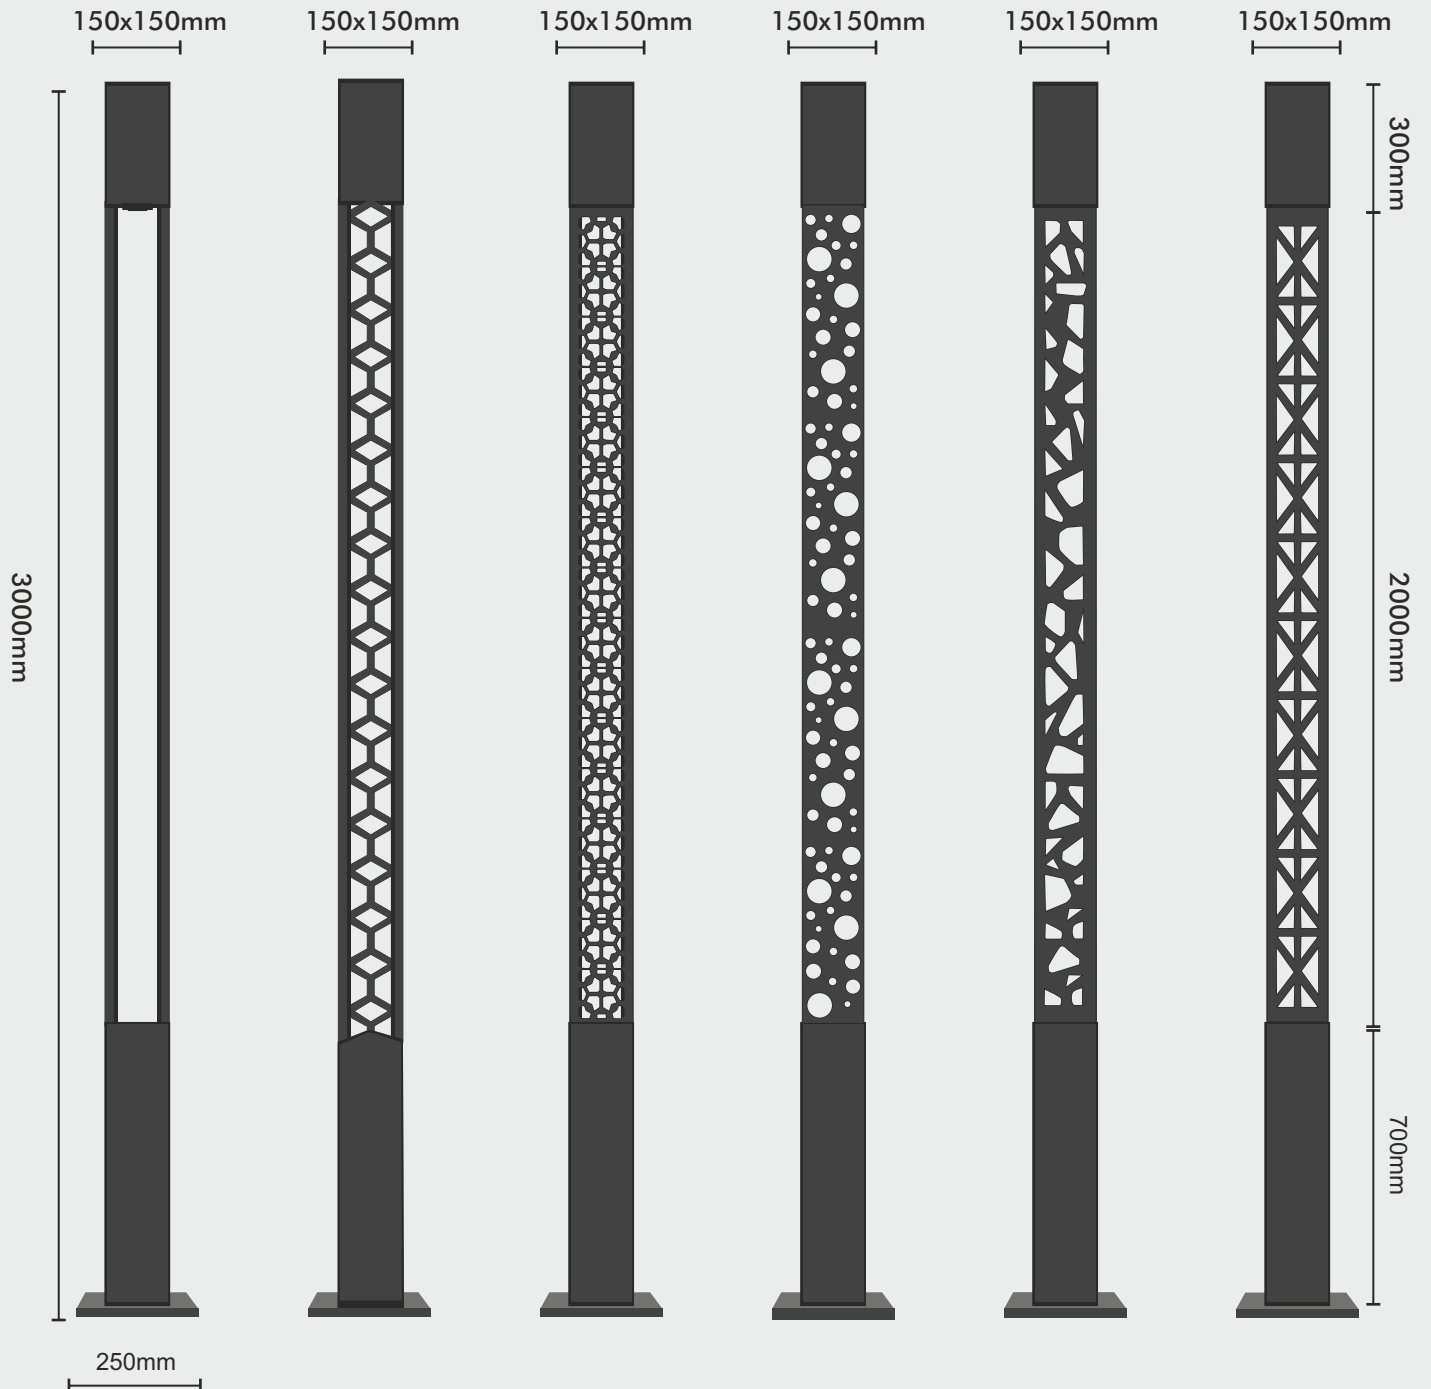

Vertiux Bollards & Poles Light

Design - Laser Cut -150x150

NL 4462-150-ST
height 3 mtr

NL 4462-150-LD1
height 3 mtr

NL 4462-150-LD2
height 3 mtr

NL 4462-150-LD3
height 3 mtr

NL 4462-150-LD4
height 3 mtr

NL 4462-150-LD5
height 3 mtr