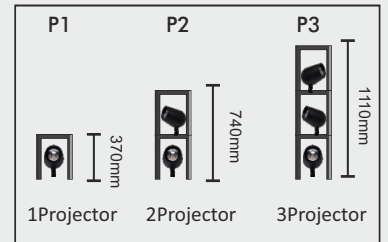

Design - Laser Cut -200x200

NL 4462-200-ST
height 3 mtr

NL 4462-200-LD1
height 3 mtr

NL 4462-200-LD2
height 3 mtr

NL 4462-200-LD3
height 3 mtr

NL 4462-200-LD4
height 3 mtr

NL 4462-200-LD5
height 3 mtr