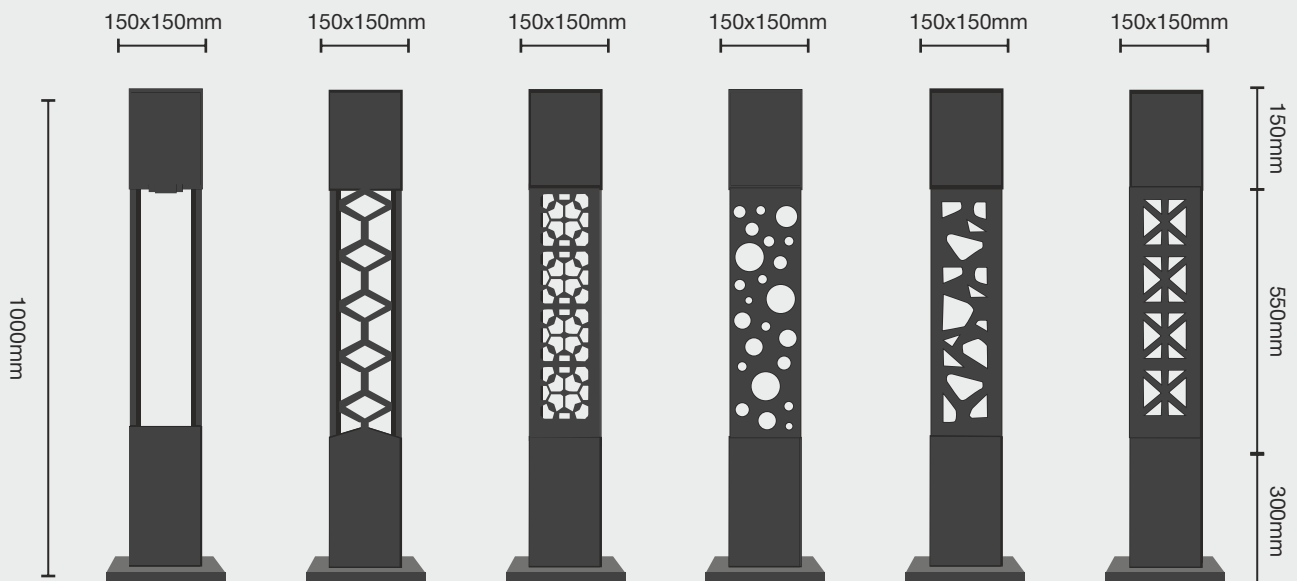

Vertiux Bollards & Poles Light

Design - Laser Cut -150x150

NL 4462-150-ST
height 3 mtr

NL 4462-150-LD1
height 3 mtr

NL 4462-150-LD2
height 3 mtr

NL 4462-150-LD3
height 3 mtr

NL 4462-150-LD4
height 3 mtr

NL 4462-150-LD5
height 3 mtr