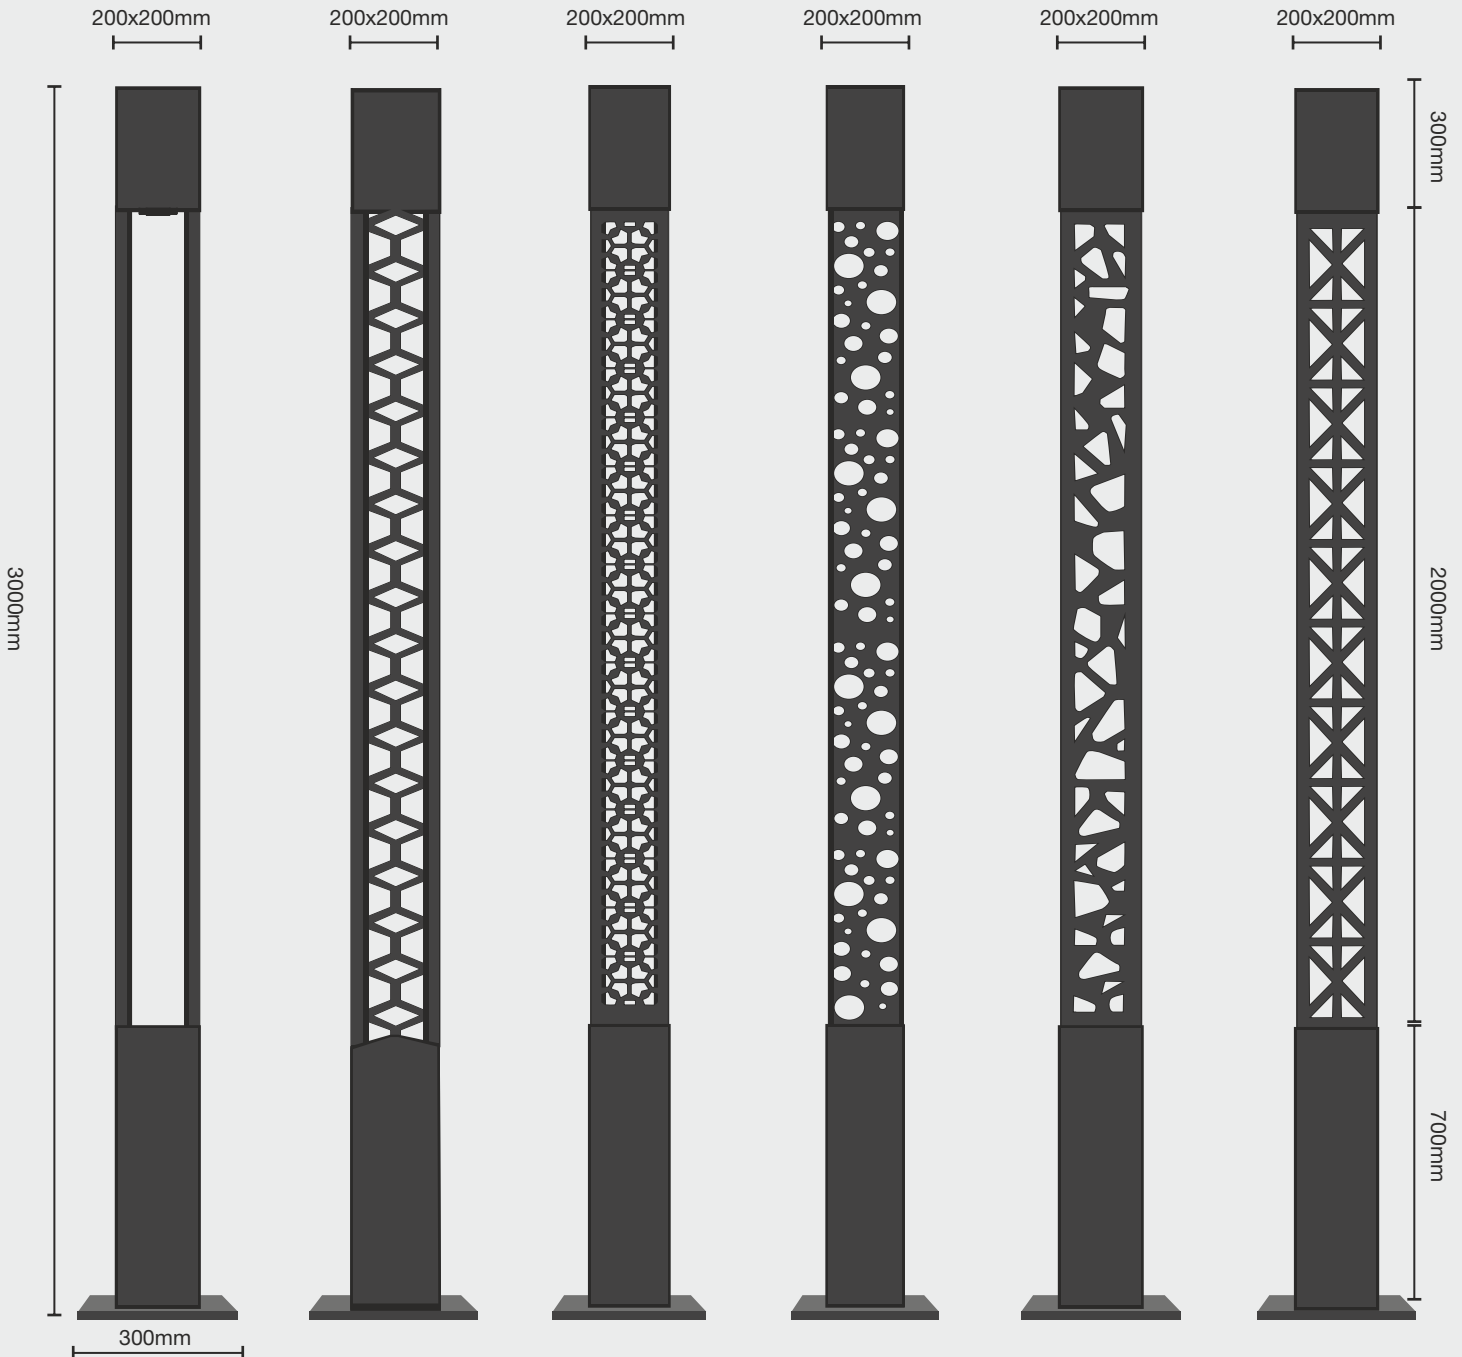

Design - Laser Cut -200x200

NL 4462-200-ST
height 3 mtr

NL 4462-200-LD1
height 3 mtr

NL 4462-200-LD2
height 3 mtr

NL 4462-200-LD3
height 3 mtr

NL 4462-200-LD4
height 3 mtr

NL 4462-200-LD5
height 3 mtr