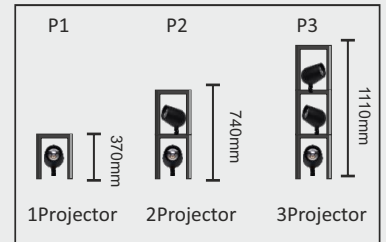

Vertiux Bollards & Poles Light

Design - Laser Cut -150x150

NL 4462-150-ST
height 3 mtr

NL 4462-150-LD1
height 3 mtr

NL 4462-150-LD2
height 3 mtr

NL 4462-150-LD3
height 3 mtr

NL 4462-150-LD4
height 3 mtr

NL 4462-150-LD5
height 3 mtr